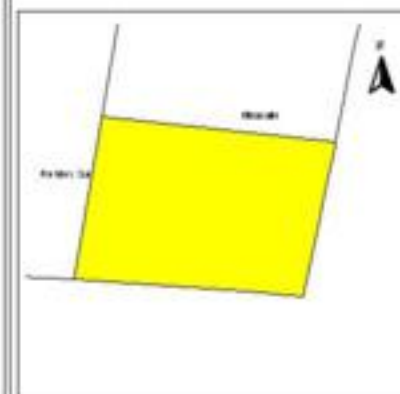

EVALUA DF
Consejo de Evaluación del
Desarrollo Social del
Distrito Federal

ÍNDICE DE DESARROLLO SOCIAL

Delegación: Benito Juárez

Colonia: Ermita

Grado de desarrollo: Alto

Grado de Desarrollo Social

-  Muy bajo
-  Bajo
-  Medio
-  Alto
-  Sin dato